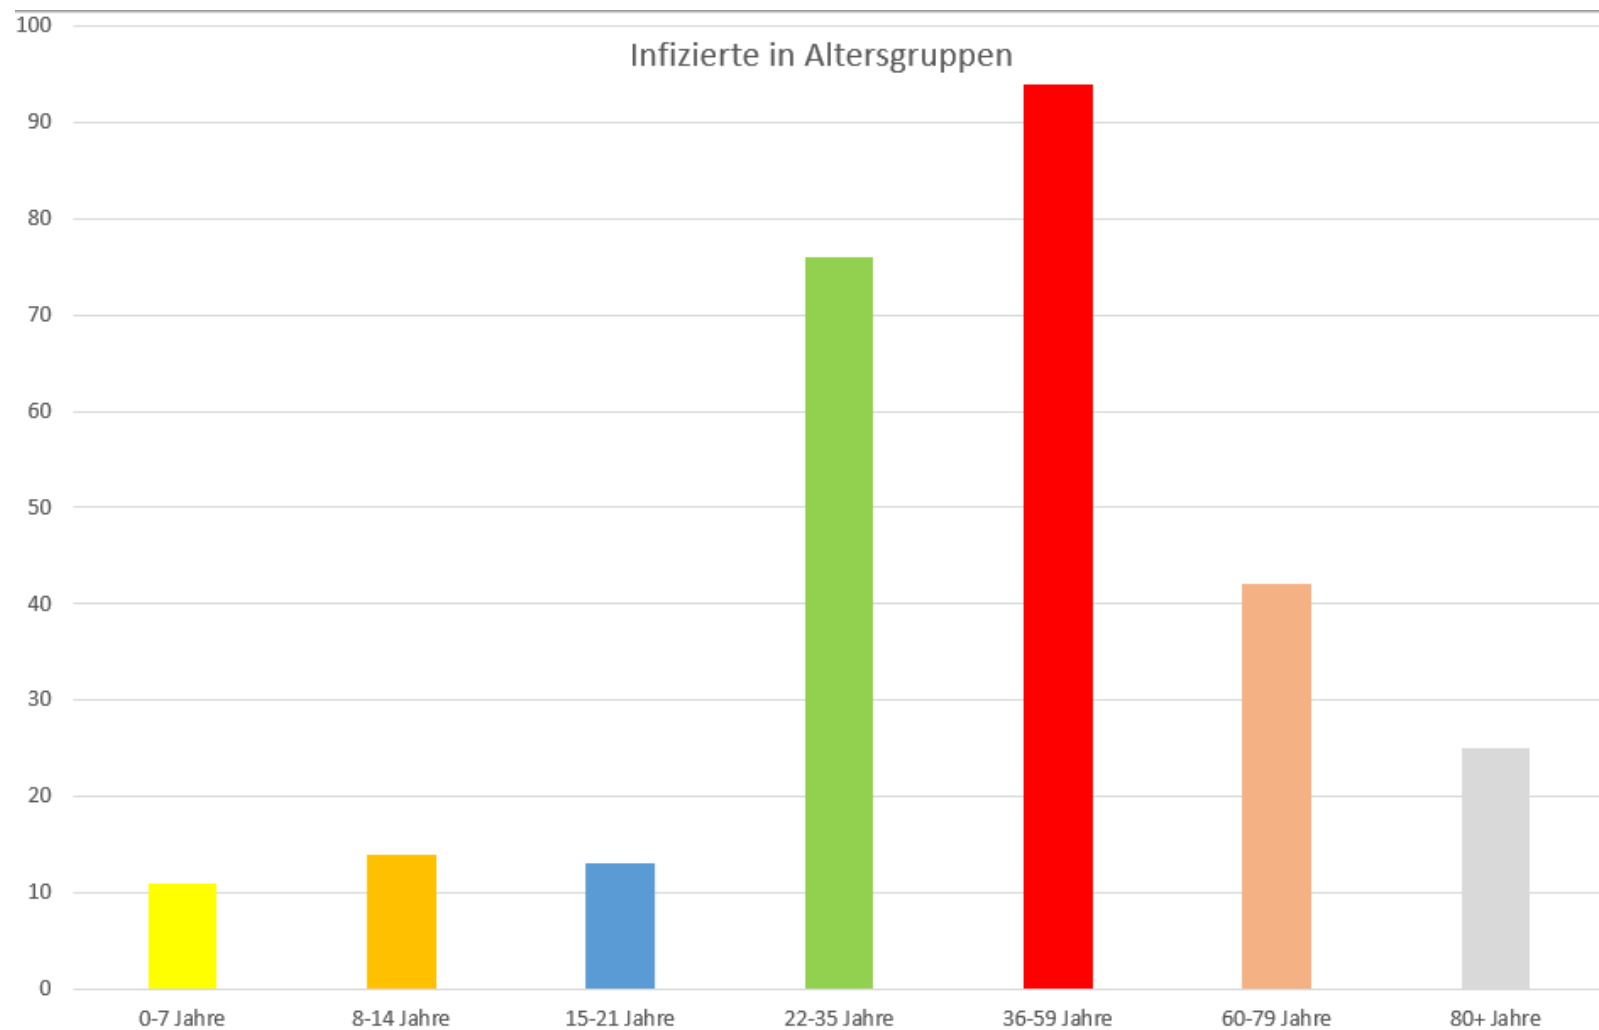

Infizierte nach Altersgruppen (gesamt)*

Stand: 30.03.2021 – 12.23 Uhr

*Statistikgrundlage: Seit Beginn der Pandemie – Geschätzte Anzahl der Erkrankten der Gemeinde Bispingen