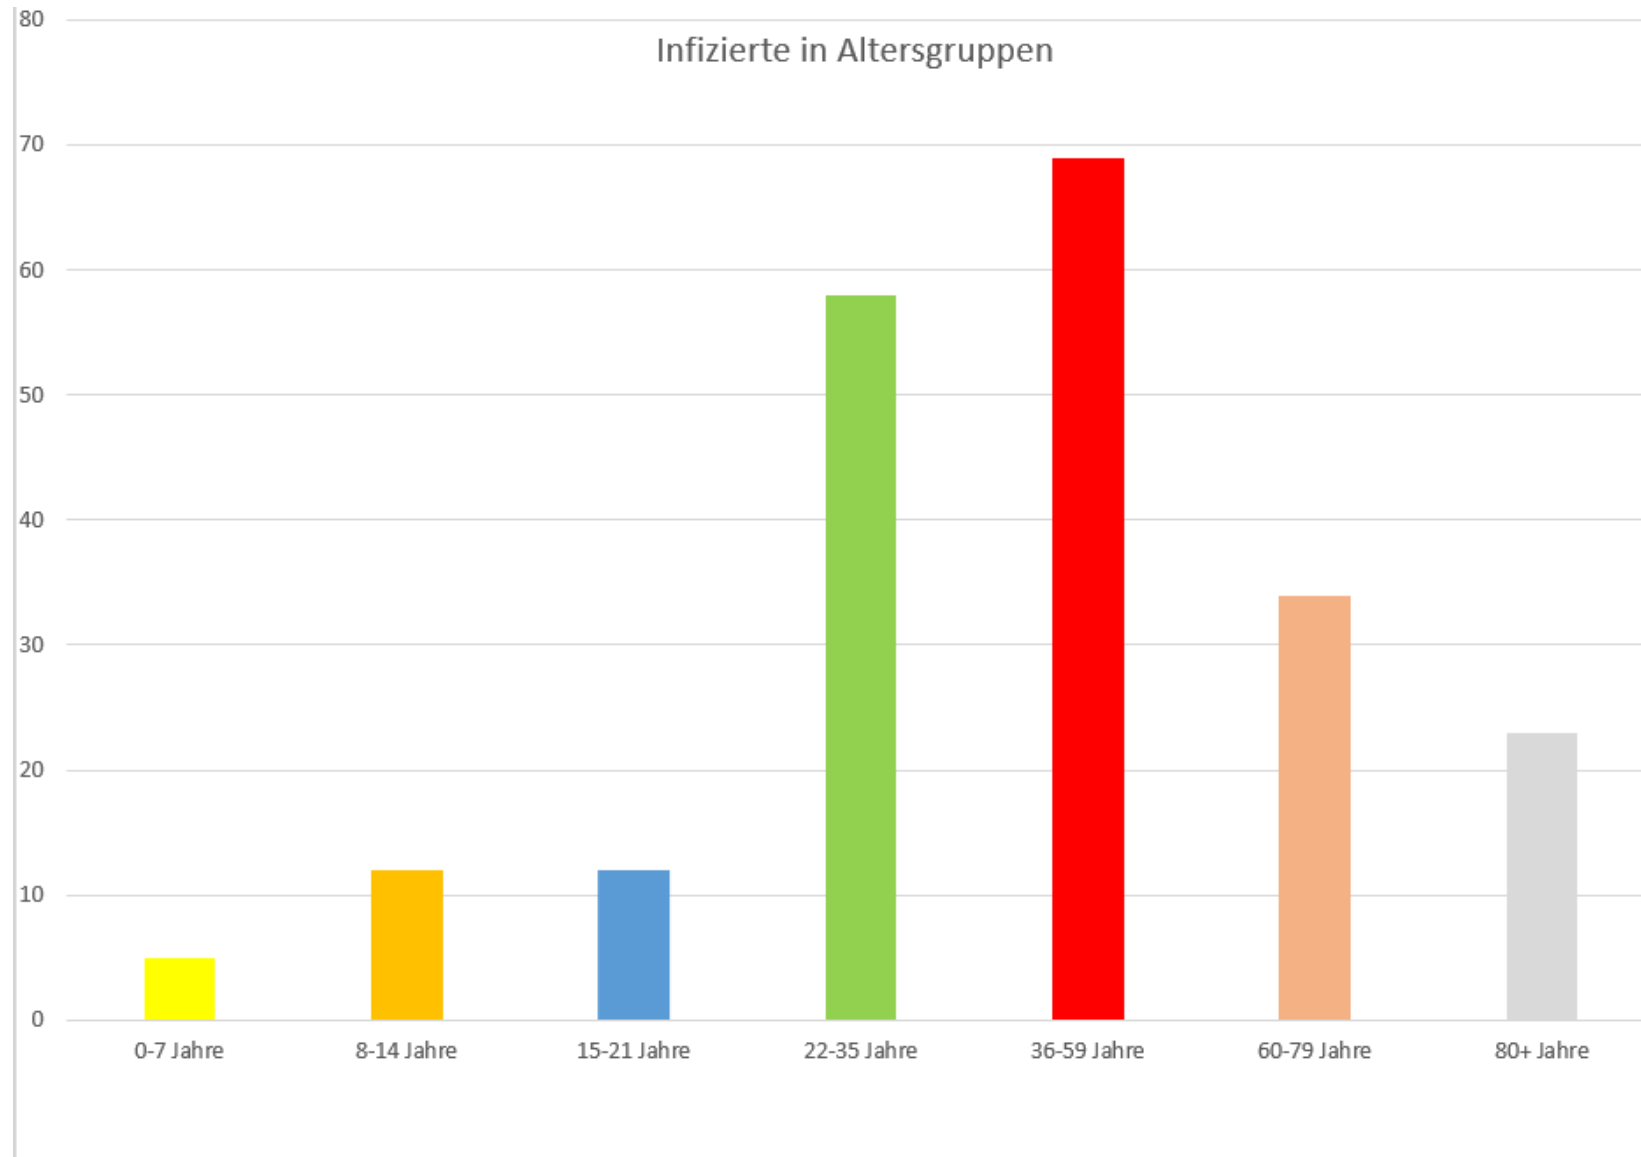

Infizierte nach Altersgruppen (gesamt)*

Stand: 14.01.2021 – 17.46 Uhr

*Statistikgrundlage: Seit Beginn der Pandemie – Geschätzte Anzahl der Erkrankten der Gemeinde Bisingen